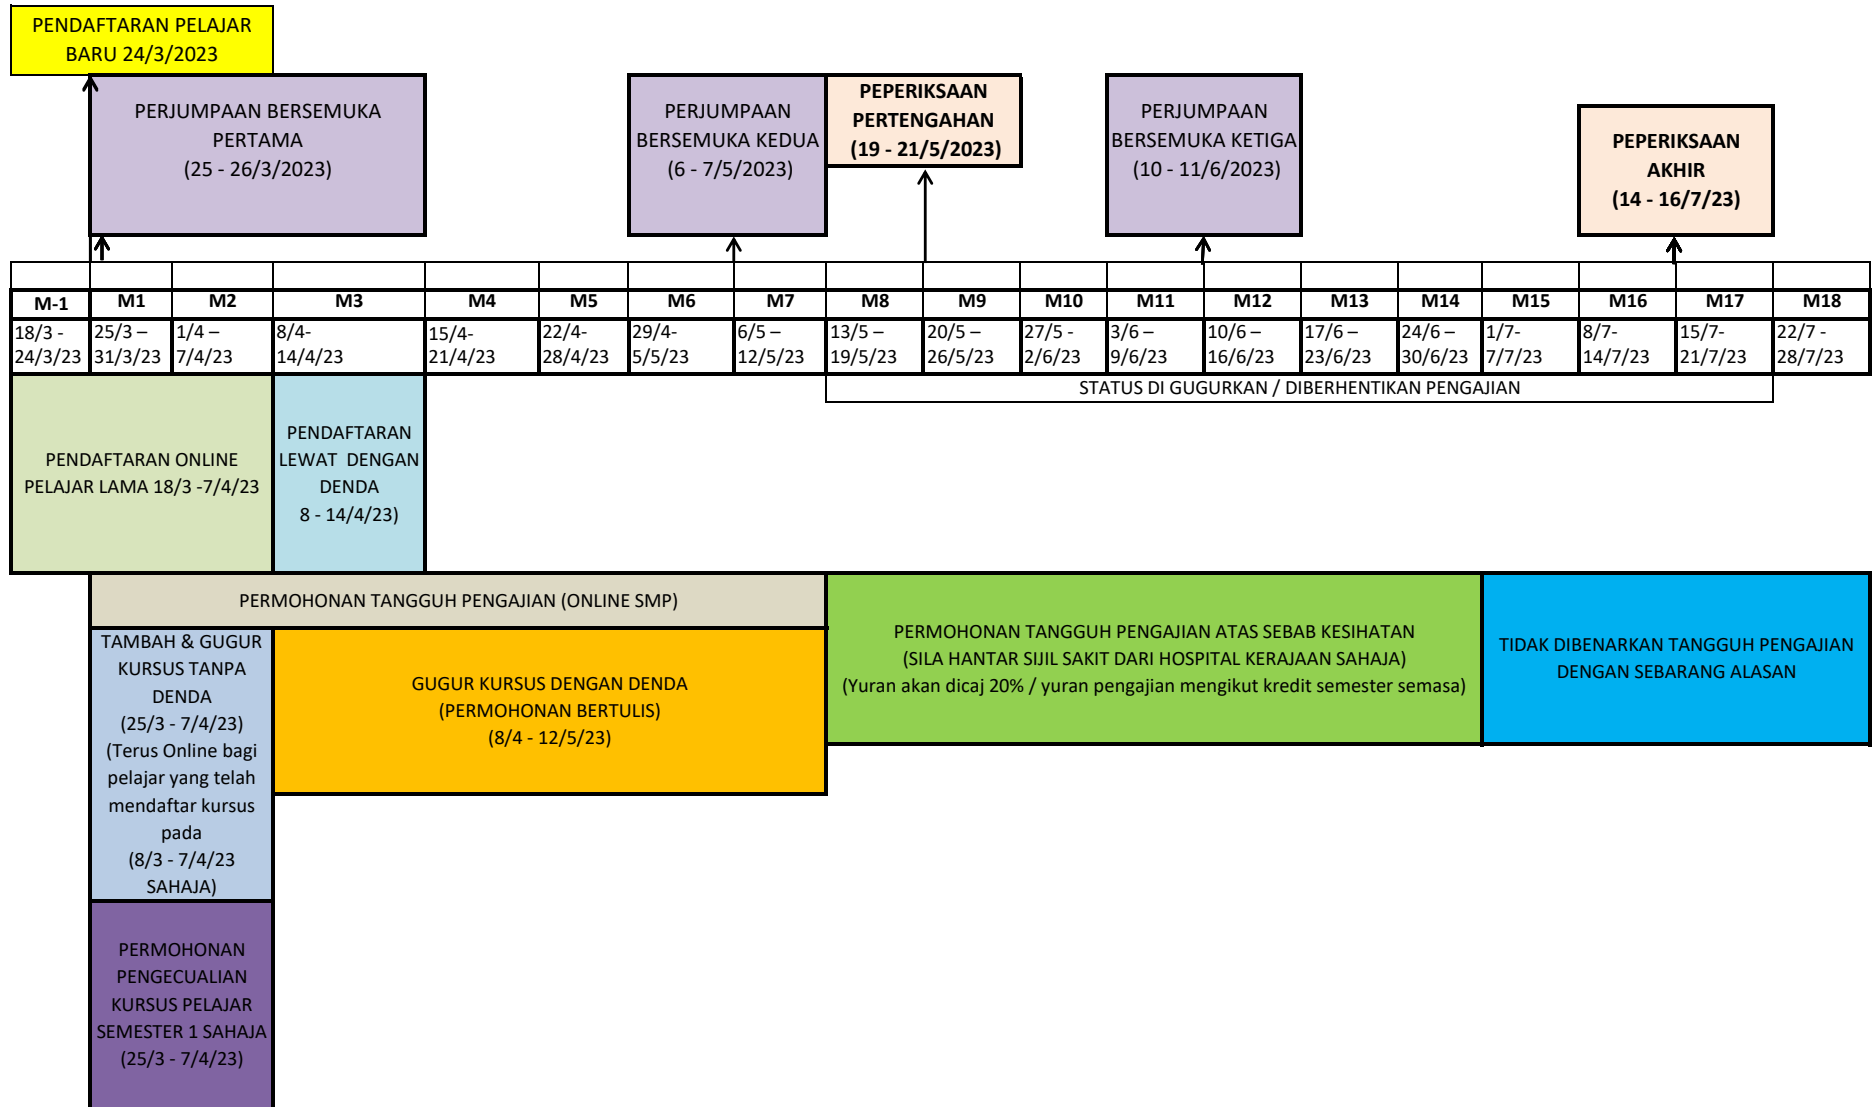

TAKWIM PENGAJIAN PROGRAM MASTER PENDIDIKAN JARAK JAUH  
SEMESTER KEDUA 2022/2023

- Perhatian:**
- 1) Pelajar perlu menjelaskan yuran tertunggak (jika ada) + yuran komitmen (pendahuluan) sebelum membuat pendaftaran online semester berikutnya.
  - 2) Pelajar perlu melihat semua jadual waktu Perjumpaan Bersejua & hadir ke kelas mengikut pendaftaran kursus semester semasa.