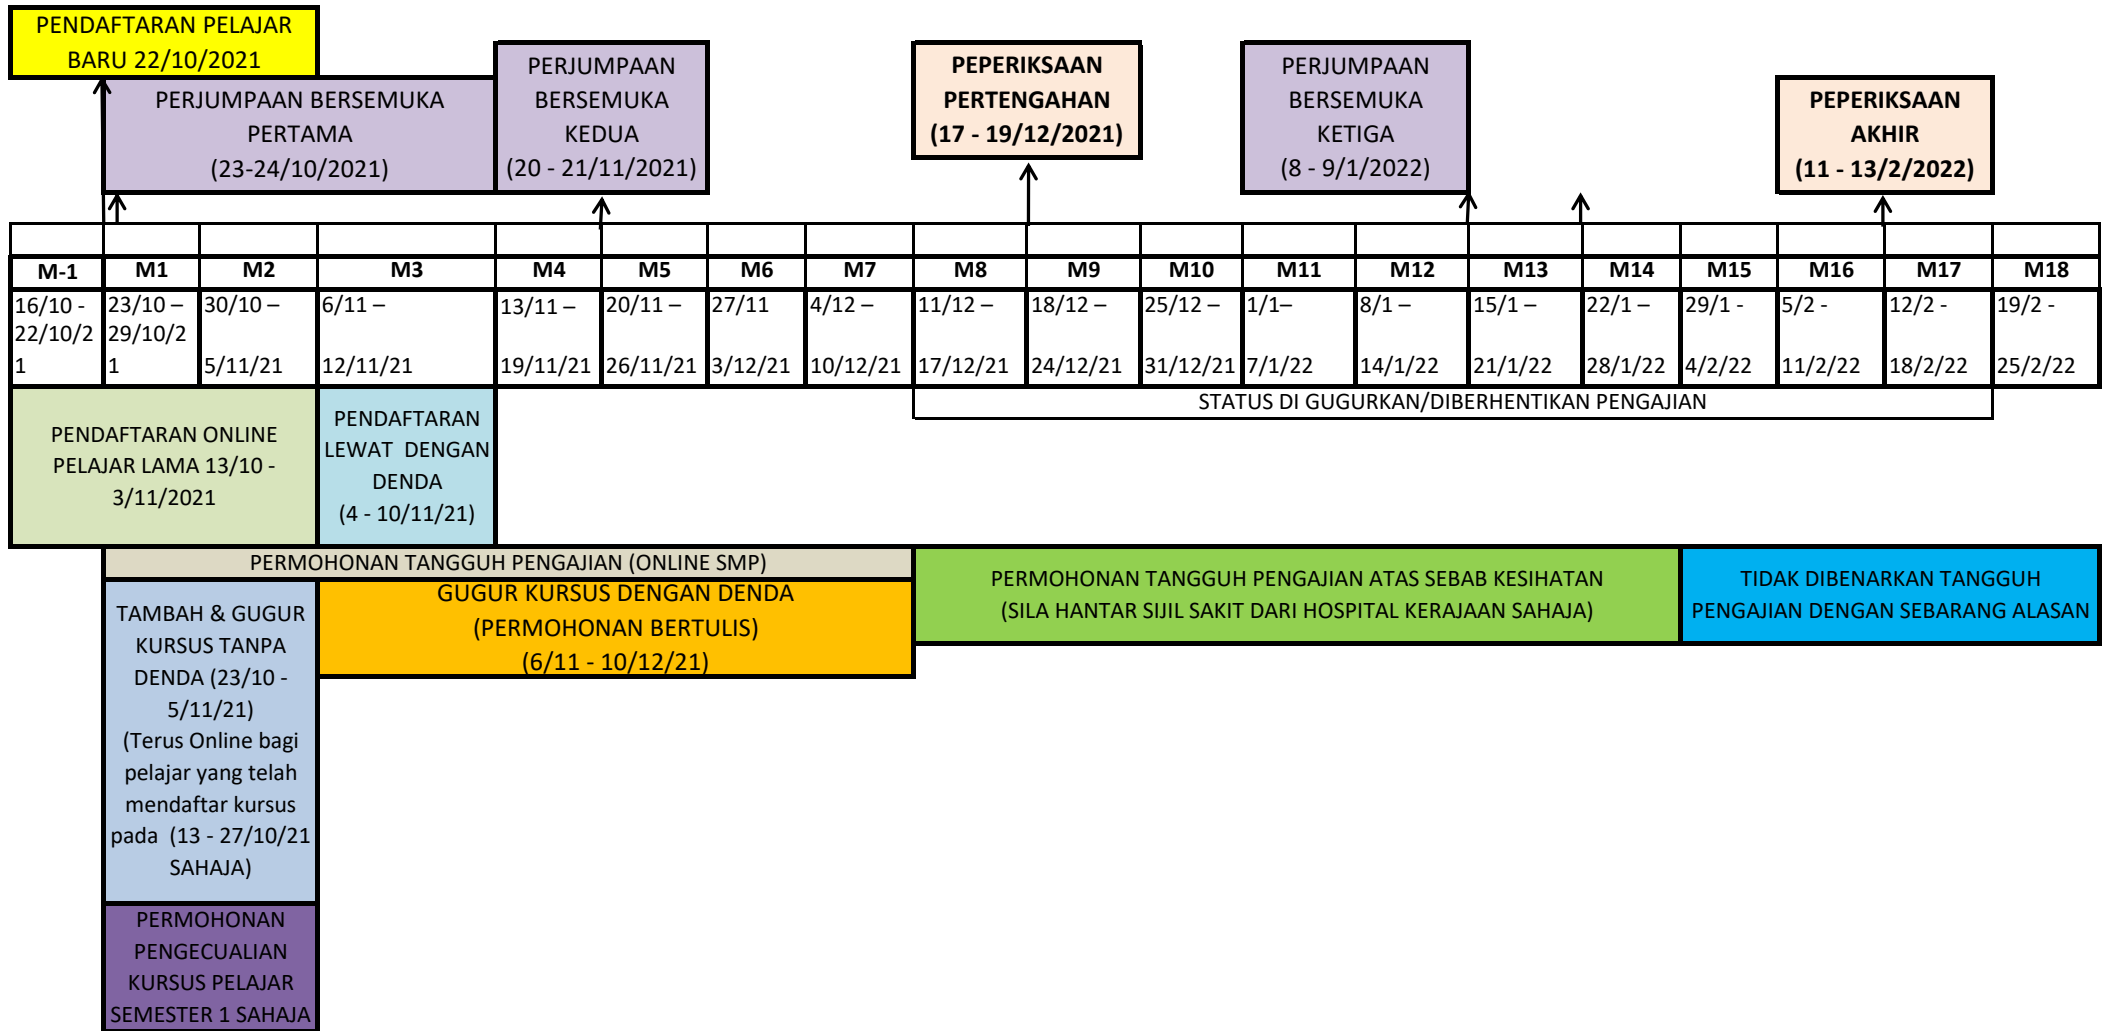

TAKWIM PENGAJIAN PROGRAM MASTER PENDIDIKAN JARAK JAUH  
SEMESTER PERTAMA 2021/2022

- Perhatian:**
- 1) Pelajar perlu menjelaskan yuran tertunggak (jika ada) + yuran komitmen (pendahuluan) sebelum membuat pendaftaran online semester berikutnya.
  - 2) Pelajar perlu melihat semua jadual waktu Perjumpaan Bersemuka & hadir ke kelas mengikut pendaftaran kursus semester semasa.